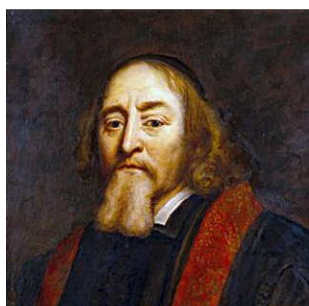

Významné moravské dny

Zpracovala Moravská národní obec, o. s.

<http://zamoravu.eu/>

5. červenec

Státní svátek — připomínáme si příchod slovanských věrozvěstů — bratří ze Soluně, svatých **Konstantina** (Cyrila) a **Metoděje** na Moravu (r. 863). Zaslouhou byzantské misie vedené oběma bratry se Morava stala kolébkou slovanské knižní vzdělanosti. Svatí Cyril a Metoděj jsou patrony Moravy a spolupatrony Evropy.

V tento den je vhodné vyvěsit moravskou vlajku společně s vlajkou České republiky.

Další významné dny, kdy je vhodné vyvěsit moravskou vlajku

28. březen

Významný den — připomínáme si narození velkého moravského učence **Jana Amose Komenského** (28. března 1592 — 15. listopadu 1670), posledního biskupa Jednoty bratrské. Ne nadarmo byl nazván "učitelem národů".

V tento den je vhodné vyvěsit moravskou vlajku společně s vlajkou obecní (městskou).

15. září

Významný den — připomínáme si narození významného moravského politika a diplomata, ochránce moravských zemských práv a svobod, **Karla staršího ze Žerotína** (15. září 1564 — 9. října 1636).

V tento den je vhodné vyvěsit moravskou vlajku společně s vlajkou obecní (městskou).

1. říjen

Významný den — připomínáme si zvolení moravského markraběte **Jošta Lucemburského**, zvaného též Moravský, římským králem (1. října 1410).