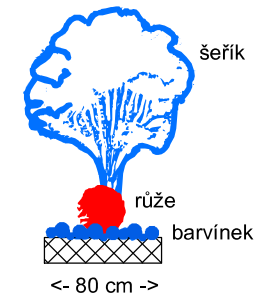

\* minirůže se skalníkem

řada *Hydrangea macrophylla*  
0,4 m od sebe

*Philadelphus 'Belle Etoile'* 3ks  
(mezi okny)

*Prunus gondouinii 'Schnee'* 1ks

*Galanthus nivalis*  
sněženka podsněžník, 200ks

VELKÝ PARK

lipa *Tilia vulgaris 'Palida'*

minirůže se skalníkem  
(\*viz zákres v legendě)

stávající lípa

modré šeříky  
*Syringa vulgaris*

*Malus 'Gorgeous'*

*Prunus gondouinii 'Schnee'*

*Malus 'eleyi'*

*Malus 'Golden Hornet'*

žluté šeříky

bříza *Betula pendula 'Tristis'*

drenážní stružky vedoucí  
ke keřonům dešťovou vodu

stávající lípa

stávající lípa

Detail vstupu do kostela